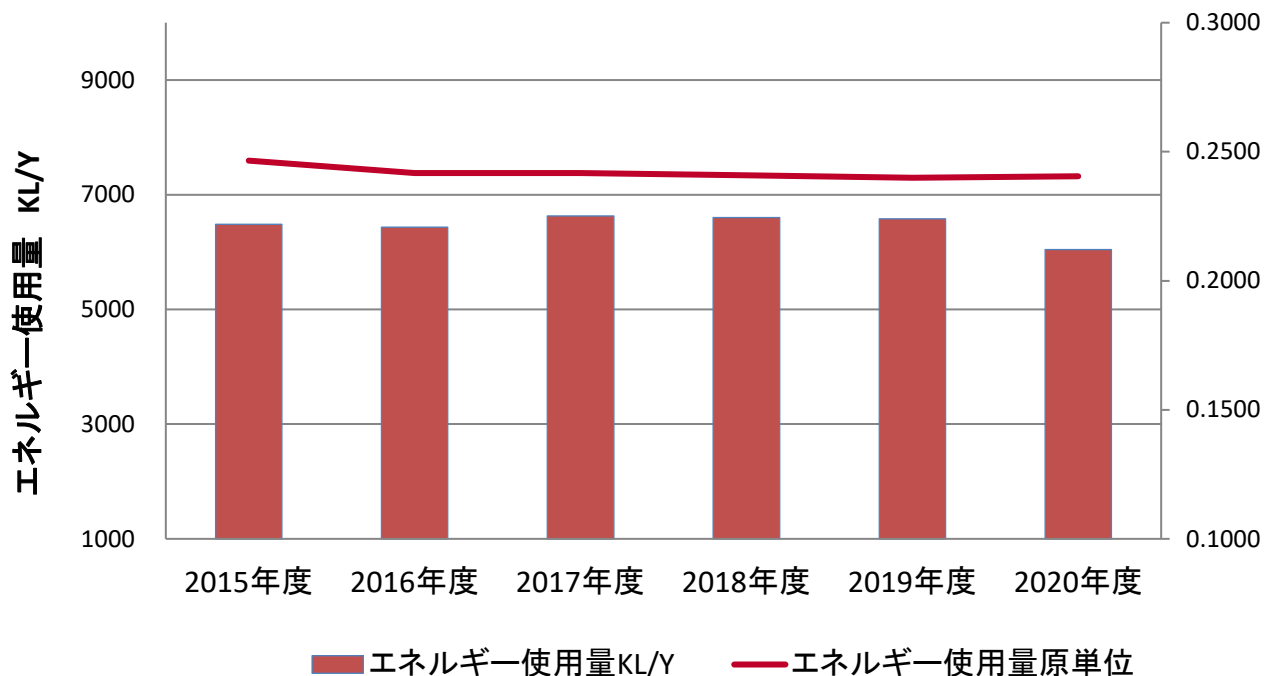

阪本薬品工業(株) 2015年度～2020年度／エネルギー使用量・CO₂ 排出量の推移

国内生産部門 エネルギー使用量と原単位の推移

阪本薬品工業(株)

国内生産部門 CO₂ 排出量と原単位の推移

阪本薬品工業(株)